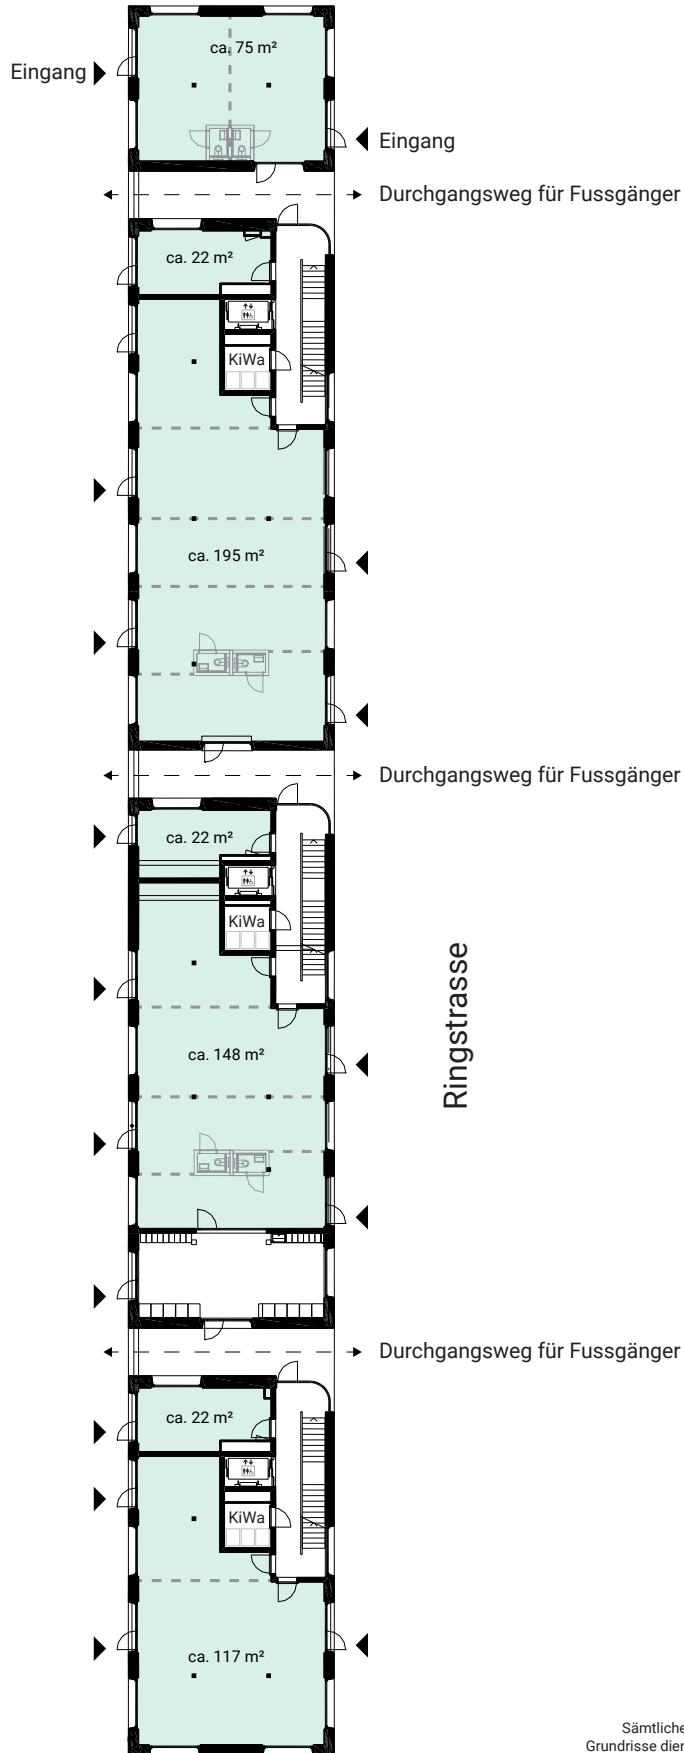

GEBÄUDE A

ZÜRICHSTRASSE 98

ERDGESCHOSS

RETAIL UND DIENSTLEISTUNGS-
FLÄCHE

von ca. 20m² bis ca. 195m²

--- mögliche Raumunterteilung

Zürichstrasse

Sämtliche Angaben, Visualisierungen und Grundrisse dienen der allgemeinen Information und erfolgen ohne Gewähr. Sie bilden keinen Bestandteil einer vertraglichen Vereinbarung. Ausführungsbedingte Änderungen und Anpassungen bleiben vorbehalten. Flächenangaben sind inklusive der Zusatzflächen.