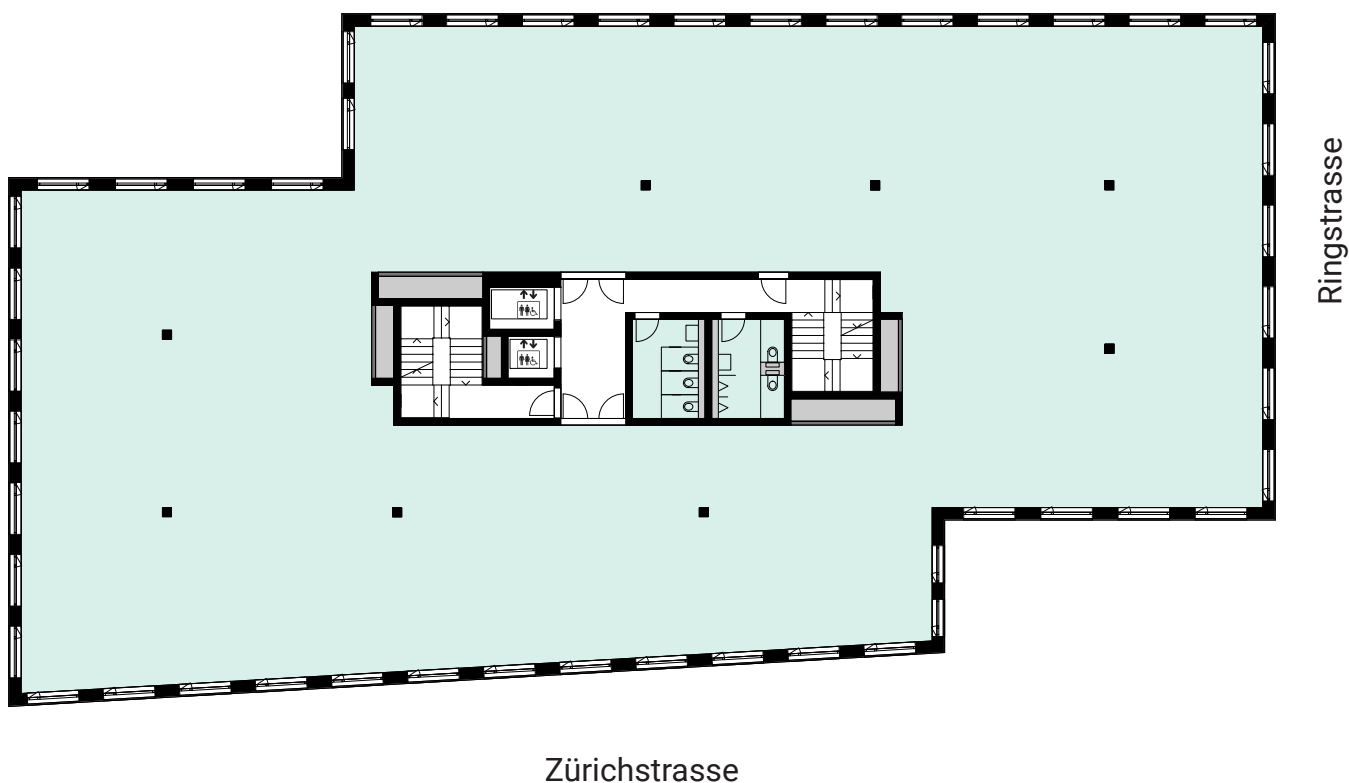

GEBÄUDE B

ZÜRICHSTRASSE 98

1. BIS 5. OBERGESCHOSS

BÜRO UND DIENSTLEISTUNGS-
FLÄCHE

von ca. 450m² bis ca. 905m²

0 1 2 5m

Sämtliche Angaben, Visualisierungen und Grundrisse dienen der allgemeinen Information und erfolgen ohne Gewähr. Sie bilden keinen Bestandteil einer vertraglichen Vereinbarung. Ausführungsbedingte Änderungen und Anpassungen bleiben vorbehalten. Flächenangaben sind inklusive der Zusatzflächen.

GEBÄUDE B

ZÜRICHSTRASSE 98

6. OBERGESCHOSS

BÜRO UND DIENSTLEISTUNGS-
FLÄCHE

von ca. 450m² bis ca. 905m²

0 1 2 5m

Sämtliche Angaben, Visualisierungen und Grundrisse dienen der allgemeinen Information und erfolgen ohne Gewähr. Sie bilden keinen Bestandteil einer vertraglichen Vereinbarung. Ausführungsbedingte Änderungen und Anpassungen bleiben vorbehalten. Flächenangaben sind inklusive der Zusatzflächen.