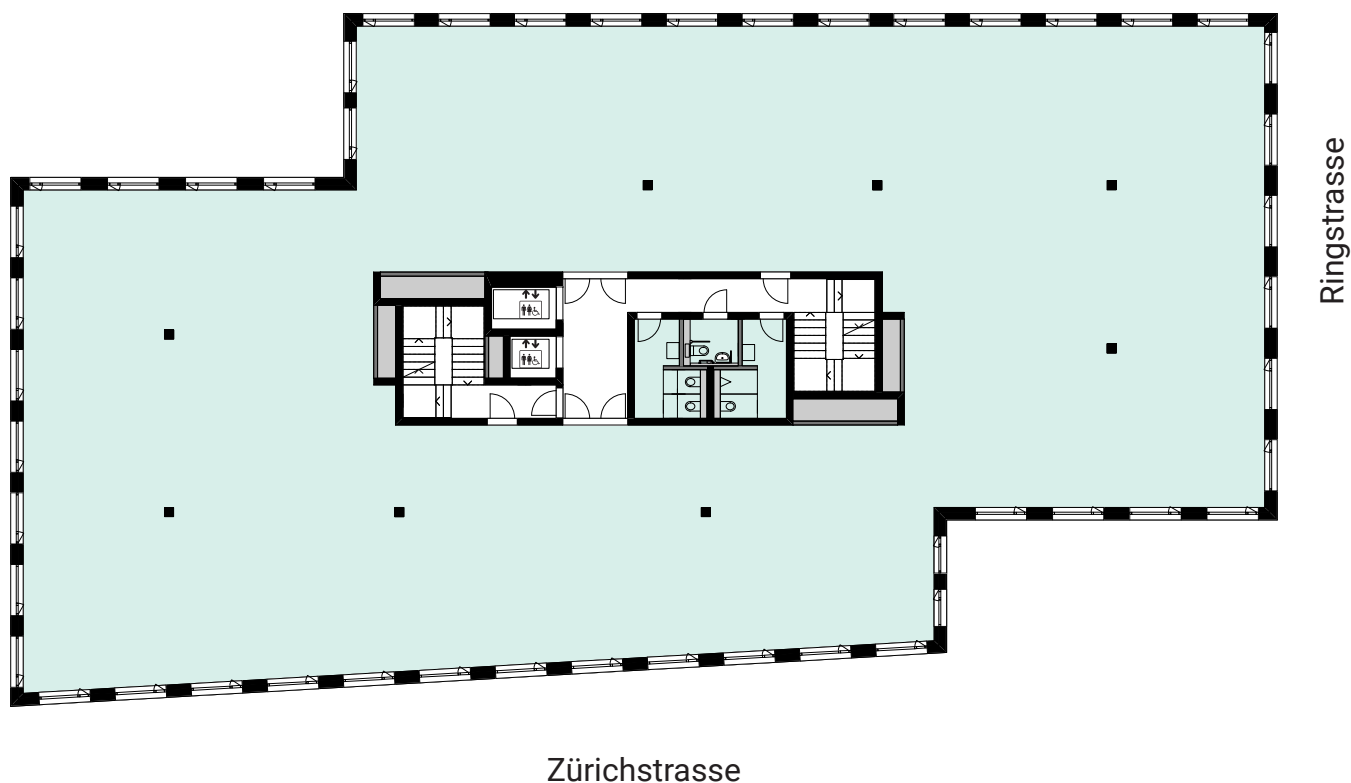

GEBÄUDE B

ZÜRICHSTRASSE 98

1. BIS 5. OBERGESCHOSS

BÜRO UND DIENSTLEISTUNGS-
FLÄCHE

von ca. 450m² bis ca. 905m²

0 1 2 5m

Sämtliche Angaben, Visualisierungen und Grundrisse dienen der allgemeinen Information und erfolgen ohne Gewähr. Sie bilden keinen Bestandteil einer vertraglichen Vereinbarung. Ausführungsbedingte Änderungen und Anpassungen bleiben vorbehalten. Flächenangaben sind inklusive der Zusatzflächen.

GEBÄUDE B

ZÜRICHSTRASSE 98

6. OBERGESCHOSS

BÜRO UND DIENSTLEISTUNGS-
FLÄCHE

von ca. 450m² bis ca. 905m²

0 1 2 5m

Sämtliche Angaben, Visualisierungen und Grundrisse dienen der allgemeinen Information und erfolgen ohne Gewähr. Sie bilden keinen Bestandteil einer vertraglichen Vereinbarung. Ausführungsbedingte Änderungen und Anpassungen bleiben vorbehalten. Flächenangaben sind inklusive der Zusatzflächen.